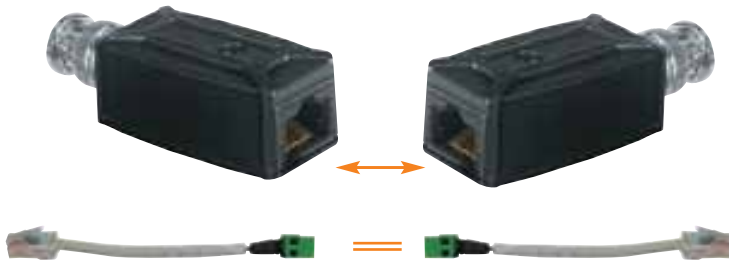

Ecoline Twisted-Pair System 600 Meter

EcoLINE®
powered by Security-Center

Produkt-Highlights:

- Einfach Plug and Play
- Keine externe Spannung notwendig
- Übertragung bis zu 600 Meter
- Inklusive Kabeladapter

Artikel - Nr.: TV8740

Kurzbeschreibung:

Plug an Play. Einfacher als dieses, kann ein Twisted Pair System nicht installiert werden. Dieses Zwei-Draht System (Sender/Empfänger) setzt ein Video-signal so um, dass mit 2-adrigen Telefonleitungen eine Strecke von bis zu 600 Metern, ohne Qualitätsverlust, realisiert werden kann. Der Vorteil eines solchen Systems ist auch, dass man

vorhandene Kabelnetzwerke dadurch nutzen kann und somit ein aufwendiges Verlegen von BNC-Leitungen erspart wird. Zur Verbindung der beiden Module kann eine CAT5 Verbindung (RJ45-Buchsen) oder die mitgelieferten Schraubklemmenadapter genutzt werden.

Technische Daten

Videoeingang	1 x BNC, 1Vss - 75Ohm
CAT5	RJ 45 Buchse
Übertragungsrate	Bis zu 600 Meter
Material	Kunststoff
Maße (HxBxT)	23 x 19 x 66mm
Farbe	Schwarz
Lieferumfang	1Sender, 1 Empfänger, 2 Schraubklemmenadapter, Anleitung